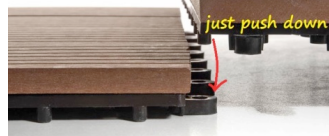

easy, fast installation :)