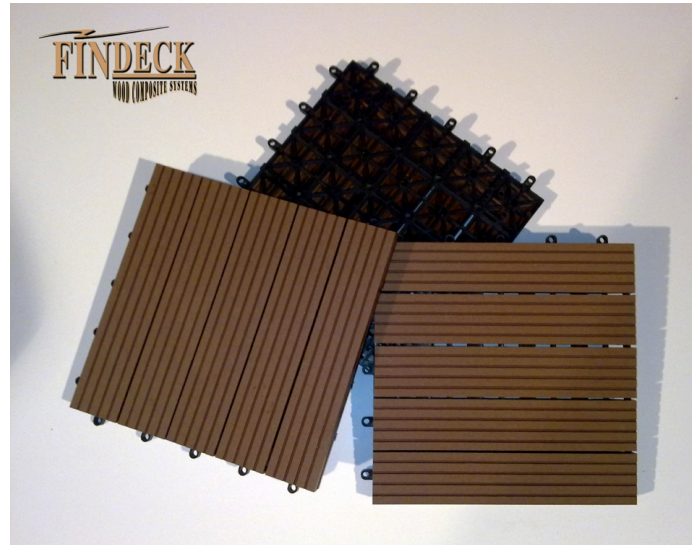

Monipuolinen tuotevalikoima. 15 värisävyä, 4 eri pintakäsittelyä.
Sopii myös sisätiloihin.
Versatile product range. 15 colour options, 4 different finishes.
Also suitable for indoor use.

Paloturvallinen, itsestään sammuva materiaali.
Fireproof, self-extinguishing material.